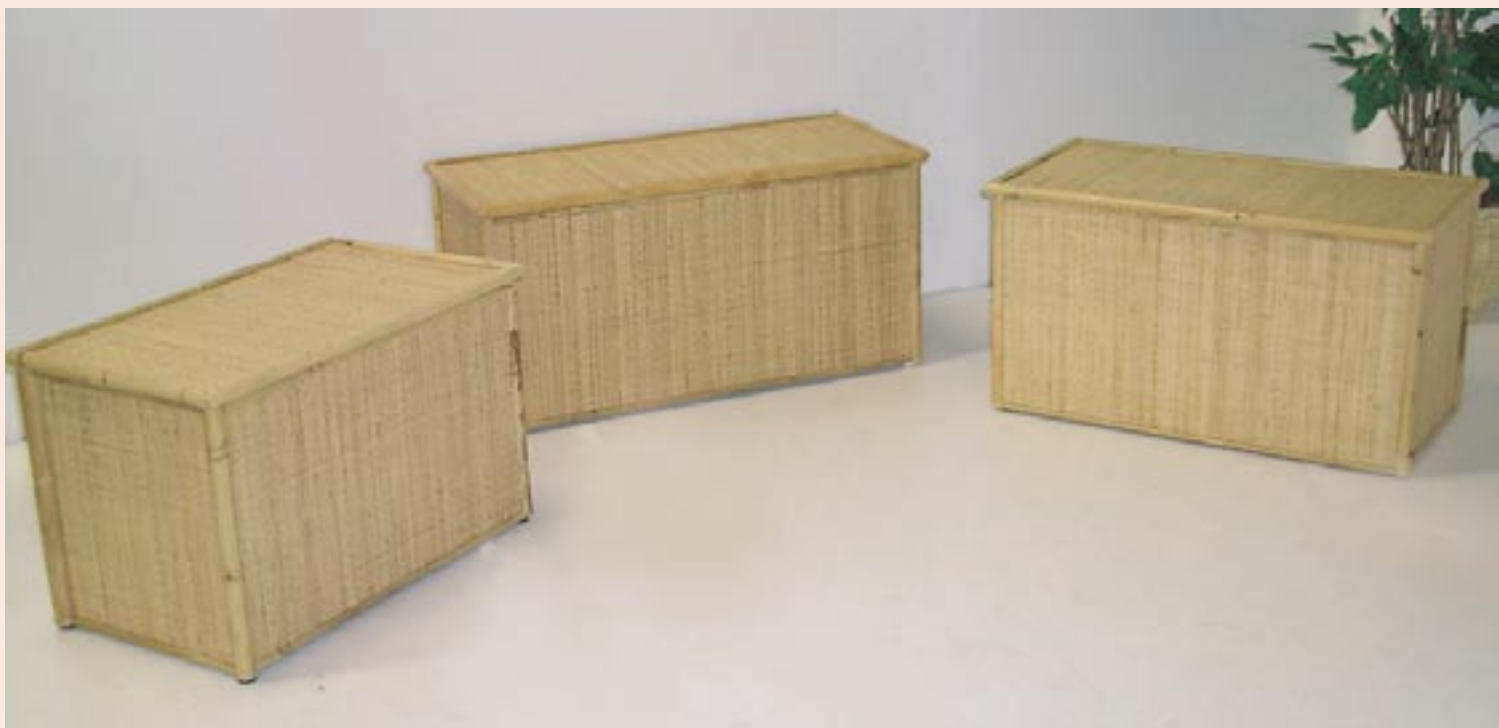

CODICE C-190
cassapanca
misure 70X42 H 45

CODICE C-191
cassapanca
misure 80X42 H 45

CODICE C-192
cassapanca
misure 90X42 H 45